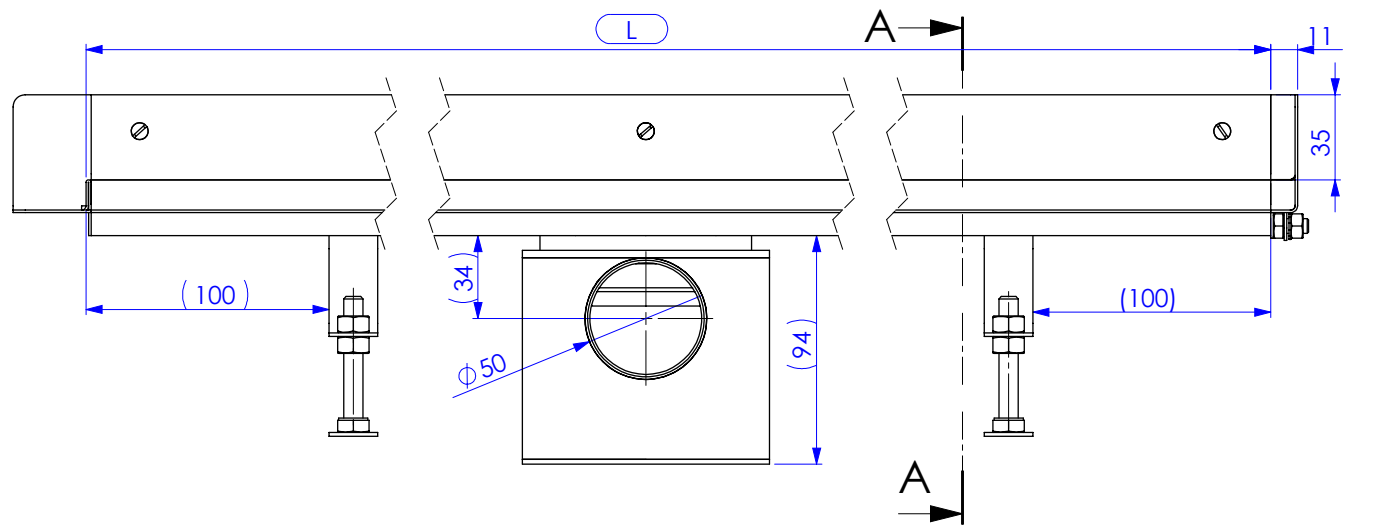

ZUSI70Z2-P(L)

provedení P - Pravé (viz. obr), L - Levé

L			
700	800	900	1000