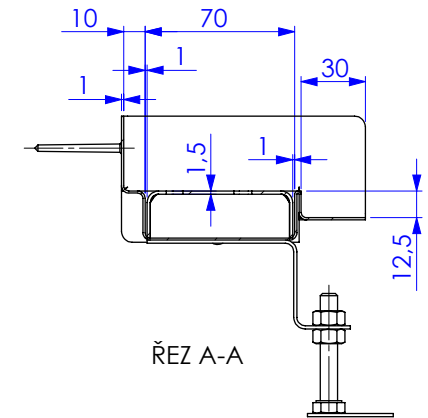

ZUSI70Z2-P(L)

provedení P - Pravé (viz. obr), L - Levé

L			
700	800	900	1000